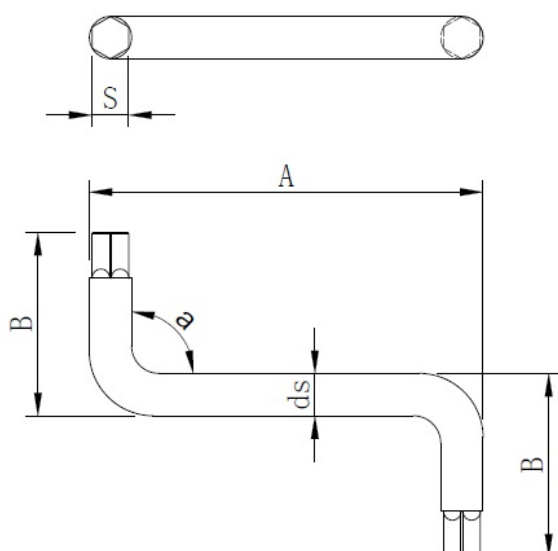

## Description:

Insex Key, 4mm, Z-Shaped, Unhardened Steel, Bright Zinc Pl.

## Item number:

12.06.036-0

Units	Box	Carton	HS Code	Barcode
Pcs.	1	2000	7318290090	
				5704866022347

A	43.0	$\pm 1.0$
B	20.0	$\pm 1.0$
ds	4.48	$^{+0.05}_{-0.1}$
S	4.0	$^{+0.05}_{-0.1}$
a	90°	$^{+10^{\circ}}_{-0^{\circ}}$